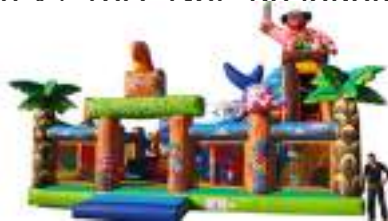

LA LAGUNE MAGIQUE

- [Partager par email](#)
- [Imprimer](#)
- [PD](#)
- [Lien de la page](#)

Ce sera un régal pour les plus petits de déambuler sur ce long parcours plein de surprises. Ils graviront la coquille de l'escargot, passeront dans la bouche de la grenouille ou s'envoleront sur un papillon géant.

Long : 12m, Larg : 6m, Haut : 2m20

Alimentation : 1 x 220 v / 16A Nbr de joueurs : 10 à 14

Vous aimerez aussi :

[RODEO PIRATE sur REQUIN GONFLABLE](#)

[CIRQUE GONFLABLE](#)

[PARADE DES CLOWNS GONFLABLE](#)