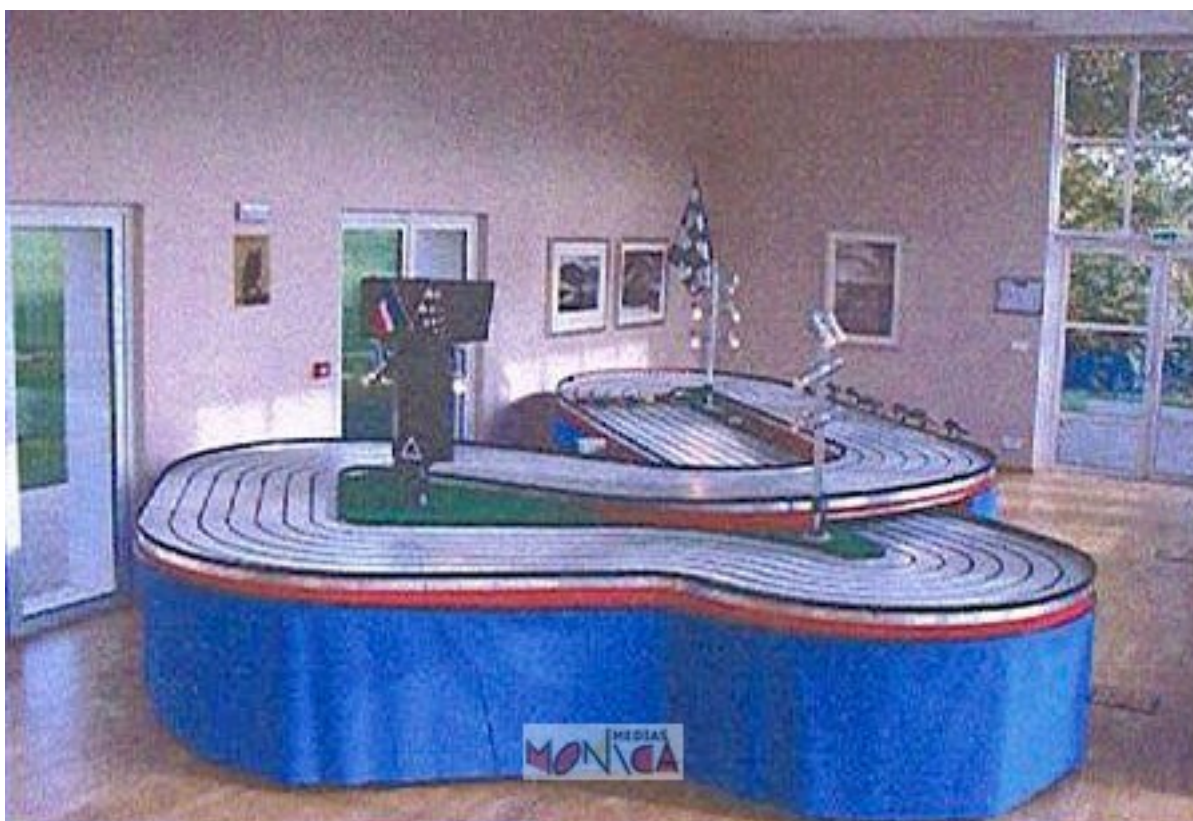

CIRCUIT VOITURES SLOT

- [Partager par email](#)
- [Imprimer](#)
- [PD](#)
- [Lien de la page](#)

Circuit de six pistes sur un développé de 23 mètres (7 m x 5 m) avec un panneau d'affichage pour le classement des **voitures**, la vitesse et le suivi de la course tour par tour.

Les six participants s'affrontent aux commandes de voitures guidées de 20 cm.

Vous aimerez aussi :

[MANEGE MONTAGNE RUSSE Ecologique : Da, Da, Da!](#)

[MANEGE du PETIT TRAIN RIGOLO sur Rail en Location](#)

[CIRCUIT SULKYS](#)

[CIRCUIT QUADS électriques en Location : les Petites Motos à 4 Roues dans la Grande Course !](#)

[CIRCUIT KARTING F1](#)

[CIRCUIT VELOS RIGOLOS](#)

[CIRCUIT VELOS FOUS](#)

[CIRCUIT KARTING MOTOS](#)