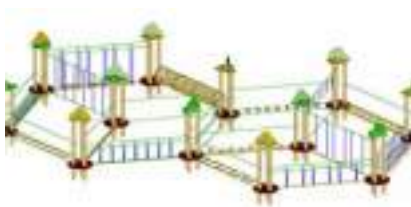

MUR ROCHER D'ESCALADE

- [Partager par email](#)
- [Imprimer](#)
- [PD](#)
- [Lien de la page](#)

Voici une nouvelle version du **Mur Rocher d'escalade**, unique en France à la **location**, permettant de faire grimper 4 personnes simultanément sur des voies de différentes couleurs avec de vraies prises d'escalade.

Le **rocher mobile** est un **mur d'escalade** adapté à tous les grimpeurs, du débutant au confirmé proposant différents **niveaux d'escalade** suivant l'inclinaison des surfaces de grimpe. Au programme 3 difficultés : *fastoche* avec 2 dalles à l'extérieur, moyen avec 2 verticales de chaque côté et *chanmé* avec 2 devers à l'intérieur du mur.

Hauteur : 8 mètres, tout public (à partir de 6 ans)

Profondeur 10.50 m / Largeur 2.50 m

Vous aimerez aussi :

[LOCATION MACHINE A DANSER D.D.R.](#)

[LOCATION TERRAIN DE PETANQUE ET BOULE](#)

[ROCHER MOBILE GEANT D'ESCALADE](#)

[ACCROBRANCHE DOUBLE](#)

[BALL TRAP LASER](#)

[TENNIS BALLON : c'est de la Balle tout Foot !](#)

[KANGS](#)

[MUR DE GLACE](#)

Source URL: <https://www.monicamedias.com/mur-rocher-d-escalade.html>