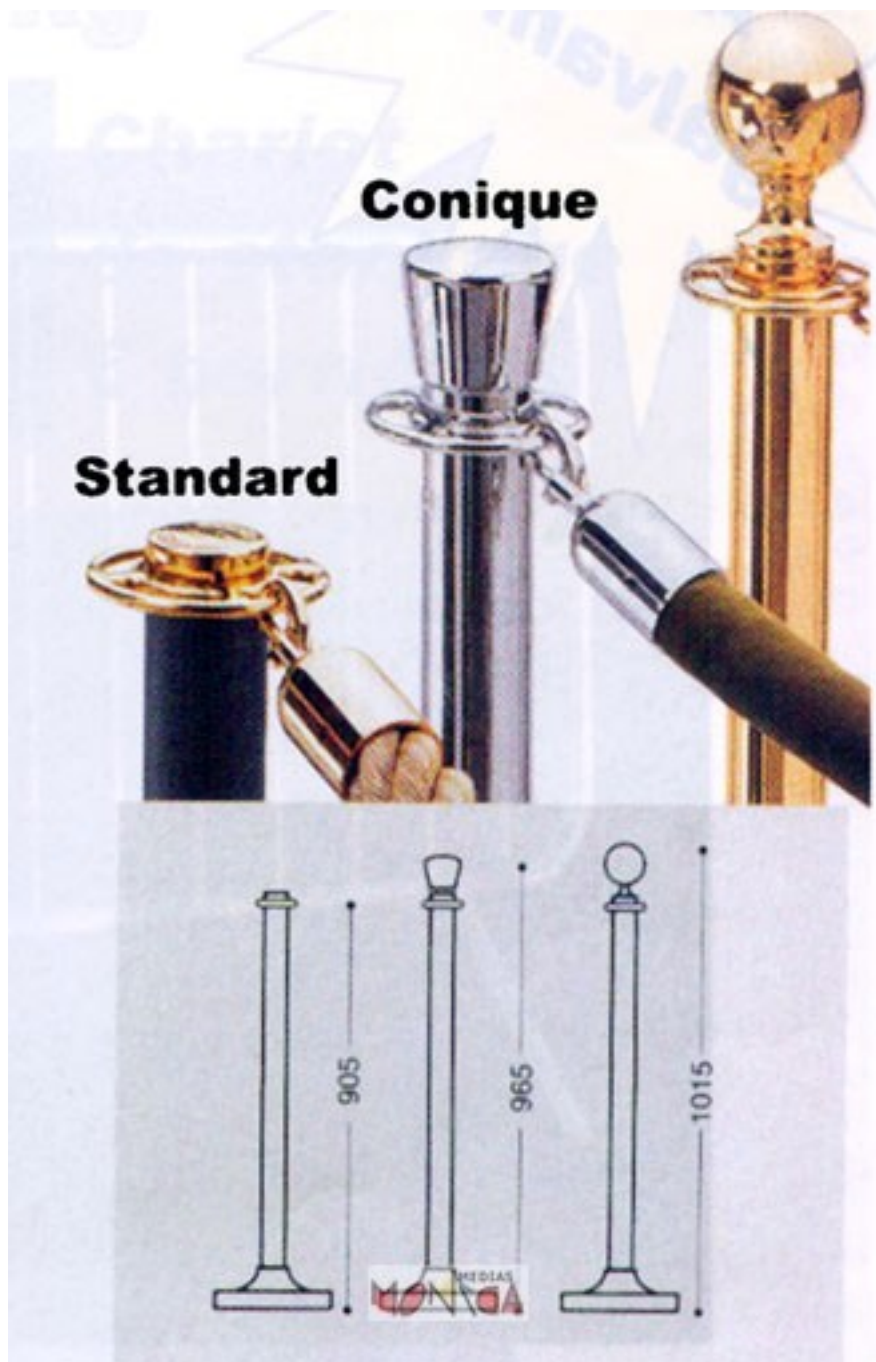

GRILLES D'EXPOSITION

- [Partager par email](#)
- [Imprimer](#)
- [PD](#)
- [Lien de la page](#)

Ces **grilles d'exposition** modèle Caddie à 5 travées sont livrées avec 2 charnières d'assemblage par grille.

Dimensions : 1 m 20 de largeur sur 2 m de hauteur

GRILLES D'EXPOSITION

Published on Monica Médias (<https://www.monica medias.com>)

Dimensions : 1 m 20 de largeur sur 2 m de hauteur

Trois types de séparation : standard, conique et sphérique