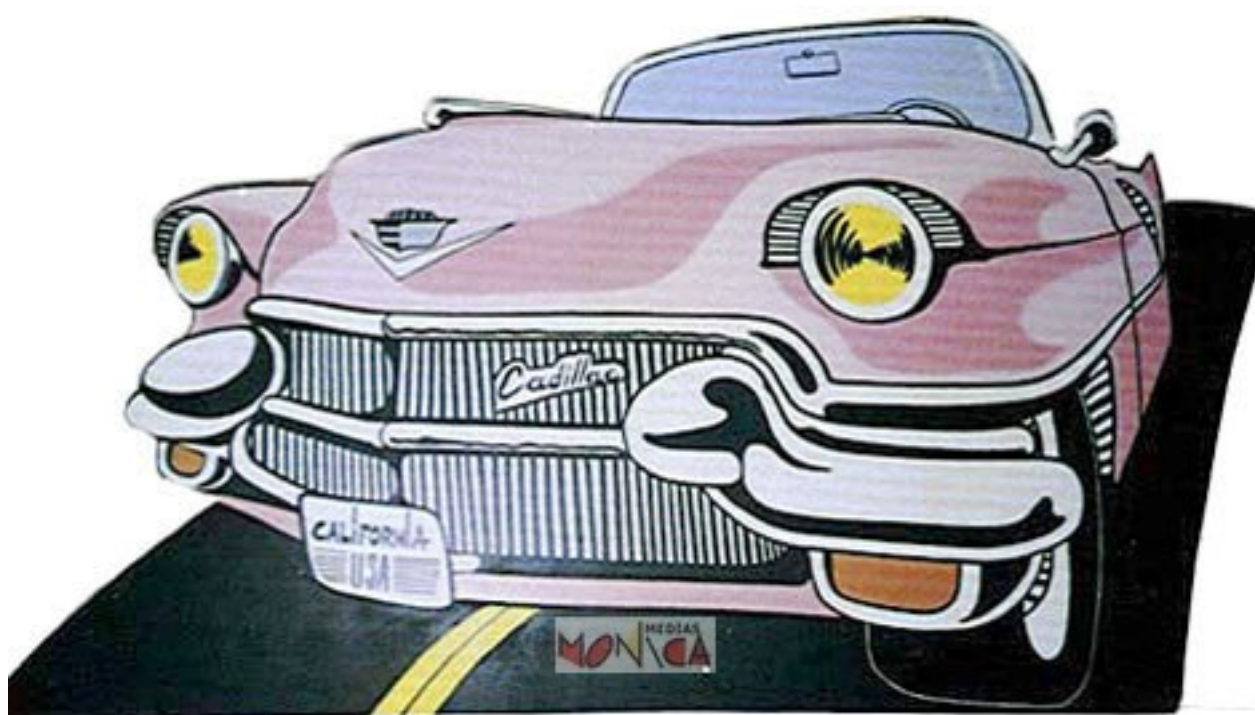

DECO ANNEES 60 SIXTIES USA 1 : Marilyn, JukeBox, Harley

- [Partager par email](#)
- [Imprimer](#)
- [PD](#)
- [Lien de la page](#)

Silhouette géante en trompe l'oeil de Cadillac des sixties

Juke-box CD Würlitzer

Pompe à essence MotorCycles US

Pompe à essence Harley Davidson US

Statue en résine Marilyn, Elvis, James Dean, Blues Brothers, Serveuse US, etc...

Vous aimerez aussi :

[DECO LE FOND BLEU POLAIRE DE NOEL](#)