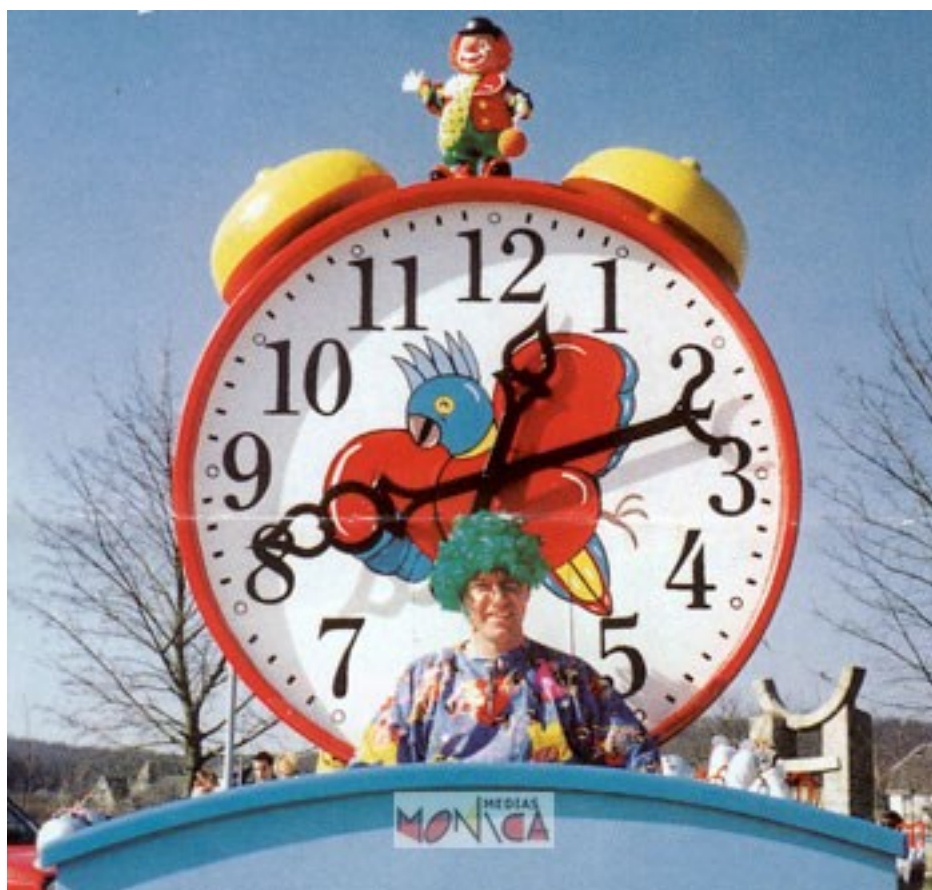

CHAR DU REVEIL EN FOLIE : lit-triple turbo

- [Partager par email](#)
- [Imprimer](#)
- [PD](#)
- [Lien de la page](#)

"Huit heures du mat' j'ai des frissons

Je claque des dents et je monte le son

Seul sur le lit du char en folie

Dans mes draps bleus froissés

C'est l'insomnie

Sommeil cassé"

Ce n'est pas le char du cauchemar mais presque... Autrement dit pendant Carnaval, le mardi gras ne rime pas vraiment avec grasse mat, même sur une literie géante de rêve.

En tout cas notre comédien, spécialement tombé du lit, ne s'y fera sans doute jamais... Mettez-vous à sa place, réveillé manu militari par une cloche aussi grave que celle de "Hell's Bells" du groupe d'insomniaques ACDC, il devra sourire ensuite à tout un public sous sa tignasse hirsute et son pyjama de gala du dimanche, avec la sérieuse impression que son lit évolue comme un tas de boue à travers le graisseux périphérique parisien.

Ce char dont l'énergie communicative se remonte comme une pendule ou plutôt un réveil-matin, est une belle mécanique auquel notre ressource humaine apporte toute sa fantaisie sonnante et surtout trébuchante. Que va faire notre rêveur en solitaire lorsqu'il se découvrira star de matelas au milieu de la foule... Une histoire à dormir assis.