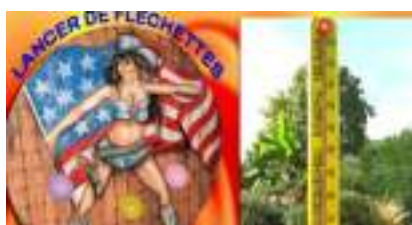

LANCER DE LASSO

Published on Monica Médias (<https://www.monica medias.com>)

Dim. : L 4,40 X P 2,30 X H 1,20m

A partir de 14 ans

Capacité de joueurs

- Instantané : 1

- à l'heure : 25

Vous aimerez aussi :

[MACHINE à PINCE à Louer Personnalisable pour Grande Marque Fête Entreprise Centre Commercial!](#)

[COW BOY GONFLABLE](#)