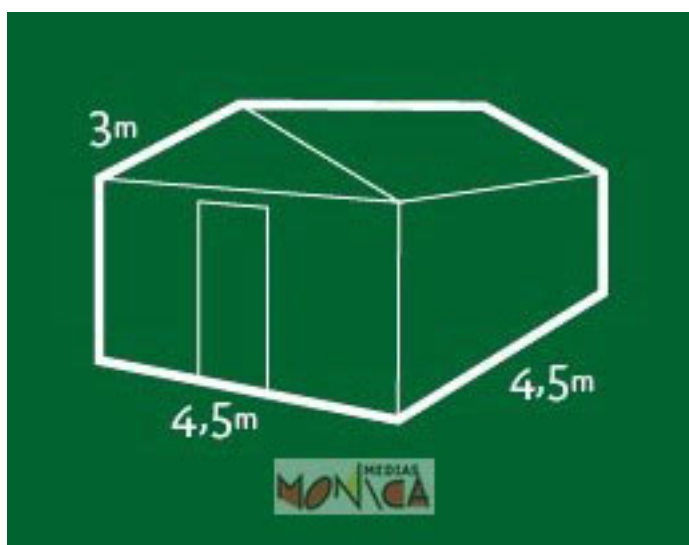

A deux pas de la **Chaumière du Père Noël**, il n'a jamais fait aussi froid dehors dans le vent d'hiver...