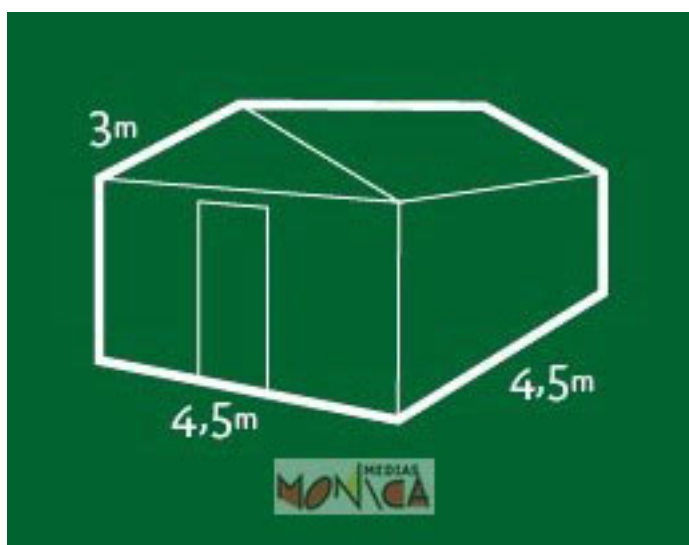

LE CHALET DU PERE NOEL : Chaumière en location

- [Partager par email](#)
- [Imprimer](#)
- [PD](#)
- [Lien de la page](#)

Dans ce **grand chalet**, les spectateurs retrouveront la chaleur des structures de bois.

La chaumière rappelle les habitations du fin fond des forêts évoquées dans les livres de contes. Grâce à une belle hauteur de plafond, une chaleureuse impression d'espace se dégage du lieu.

Parfaitement intégrée sur votre site, elle accueillera des ateliers, spectacles ou tout autre animation de votre choix.

La chaumière du Père Noël en location est chauffée et éclairée.

A deux pas de la **Chaumière du Père Noël**, il n'a jamais fait aussi froid dehors dans le vent d'hiver...

Vous aimerez aussi :

[LOCATION CHALET de NOEL en bois pliable 3 mètres de façade](#)