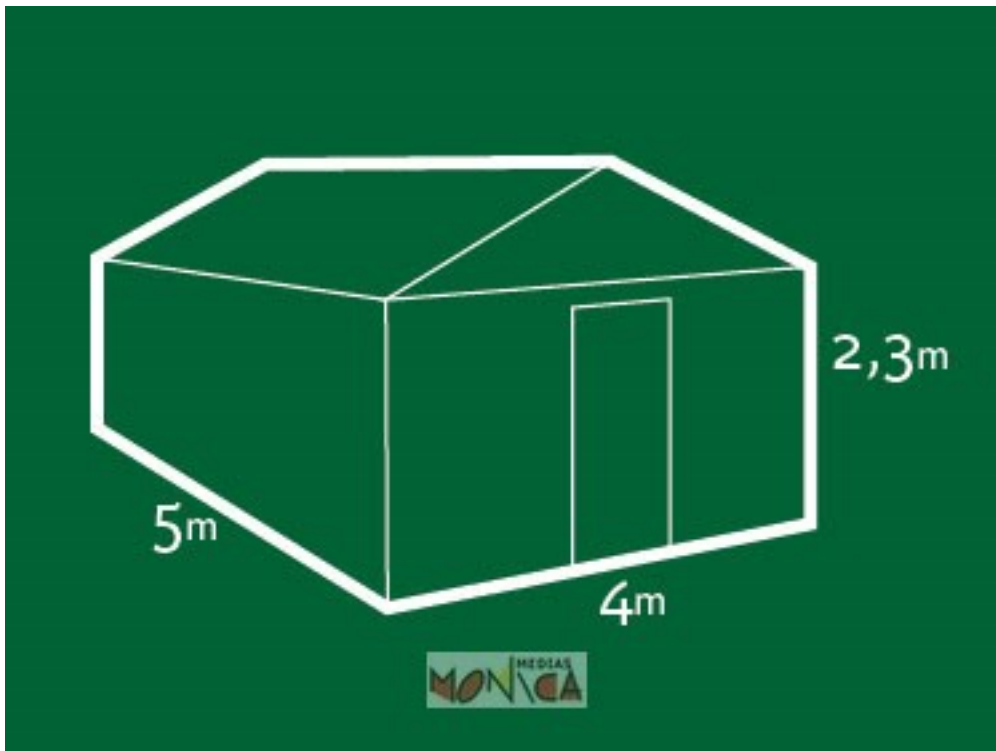

LA MAISON DU PERE NOEL

- [Partager par email](#)
- [Imprimer](#)
- [PD](#)
- [Lien de la page](#)

Très réaliste mais ô combien féerique, la **maison du Père Noël décorée en location** est un **magnifique chalet de bois** de 5 mètres par 4 mètres de côté.

Esthétiquement très aboutie, **la maison du Père Noël à louer** se démonte facilement même si elle est d'une grande robustesse. L'intérieur est chauffé comme par enchantement.

A l'intérieur de cette **fantastique maison**, toute la **féerie de Noël** opère. Les enfants seront entourés de mille joujoux, mais aussi des **lettres au Père Noël** et de magnifiques décorations pour un voyage intégral vers l'imaginaire...

En fait, **la Maison du Père Noël** louée avec sa déco intérieure est un rêve éveillé cinq étoiles: un **trône** et des **jouets géants**, un grand soldat de plomb et un sapin.

Et puis sans doute **le vrai Père Noël** revenant précipitamment dans sa maison parce que l'on va **louer** en son absence et surtout parce qu'il a oublié une pile de **paquets cadeaux**... dans la cheminée!

Vous aimerez aussi :

[CHALET en bois SAPIN 3 METRES X 2.50 Location ou Achat](#)

[Beau CHALET de NOËL 3 mètres à montage rapide en location ou vente](#)

[MONTAGE des CHALETS de NOEL: Installation en moins de 5 minutes](#)