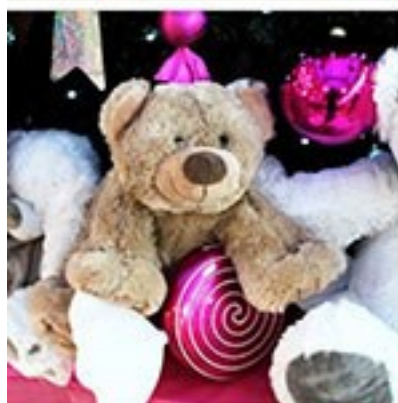

## *Le Magasin - Bleu Nuit*

10 SPHERES LUMINEUSES

12 RIDEAUX ICECLE H80CM - MODE FLASH

30 BOULES TERMOFORMEES  
BLEU/ARGENT - D50CM/D75CM

Une **belle décoration de Noël** pour votre **magasin**, c'est la grande fête une fois par an pour dire "je vous aime" à vos clients...

Et soudain des branchages enchantés tombent au dessus des lignes de

caisses, des coulées de glace fondent sur des rayons empaquetant de beaux cadeaux et des étoiles souvenirs de rois-mages aventureurs éclairent les **bons plans de Noël** dans les cieux de votre hyper...

Des cascades de lumières ou de peluches, des volutes d'effets lumineux et puis aussi de somptueux menhirs de cadeaux clignotants et étincelants...

En fait l'armée des lumières est la vraie force des plus sublimes Noël: et à leur tête les généraux des forêts, les **grands et beaux sapins** bichonnés, décorés et adaptés à la thématique de votre grande surface ou de votre magasin, petit ou grand.

Des sphères discrètes ou galactiques, des boules qui tournent plus ou moins rond, des éclairages d'un autre monde: on passe parfois de l'ambiance *Star Wars* du 25 décembre à une **décoration Noël** très intimiste **pour magasins** privilégiant plus l'**ambiance** au coin de la bûche et donc de la **cheminée** dans laquelle de toute façon dégringoleront nos plus admirables **Pères Noël!**