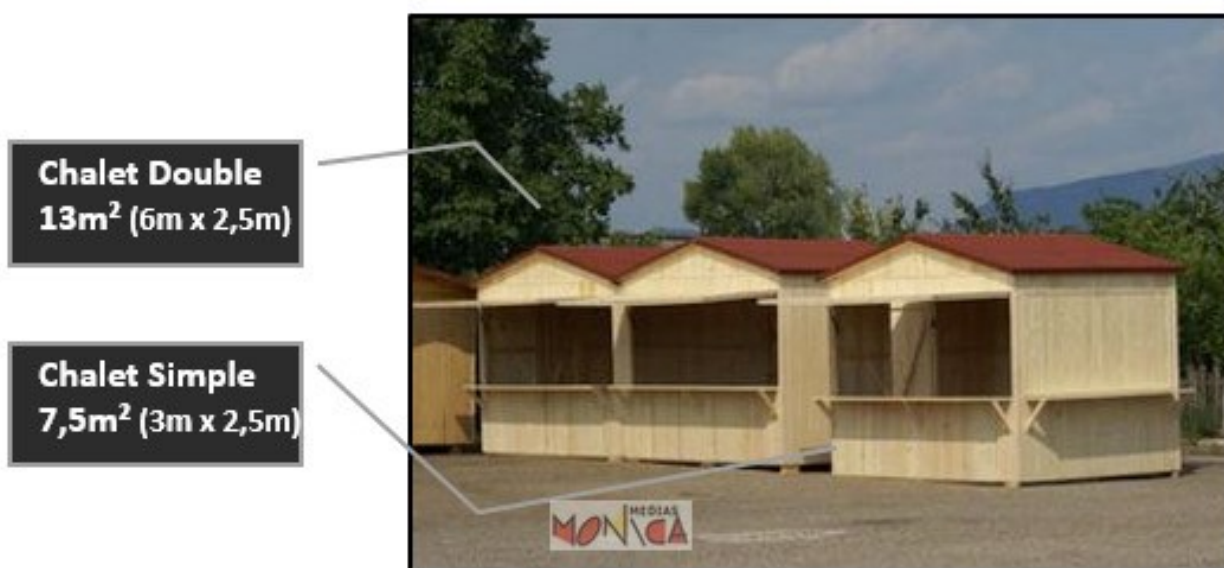

CHALET en bois SAPIN 3 METRES X 2,50 Location ou Achat

- [Partager par email](#)
- [Imprimer](#)
- [PD](#)
- [Lien de la page](#)

Une surface modulable en toute facilité : les **chalets extérieurs en bois de**

sapin sont disponibles en 3 m x 2,50 m. Nous pouvons les jumeler pour en faire des chalets doubles en 6 m x 2,50 m.

Une configuration personnalisable au top : les **chalets extérieurs en bois de sapin** disposent de façades avec auvents munis de vérins. Pour s'adapter à tous les besoins, les chalets extérieurs sont disponibles avec 1, 2 ou 3 ouvertures en façade.

CHALET en bois SAPIN 3 METRES X 2,50 Location ou Achat

Published on Monica Médias (<https://www.monicamedias.com>)

Longueur en façade : 3 m ; Largeur : 2,50 m ; Hauteur au faîtage : 2,70 m ; Hauteur en rive : 2,20 m en bois sec, essence sapin naturel, bois traité fongicide, lazure sur l'extérieur du chalet.

CHALET en bois SAPIN 3 METRES X 2,50 Location ou Achat

Published on Monica Médias (<https://www.monica medias.com>)

Toiture : en deux éléments, montés sur cadres en tasseaux de 30 mm x 60 mm garnis d'OSB de 9 mm et recouverts de Polysol rouge soudé ; bande de faîtières en fer teinté rouge, peinture anticorrosion ; Fronton : en deux parties triangulaires de 3,00 m x 0,40 m au faîtage.