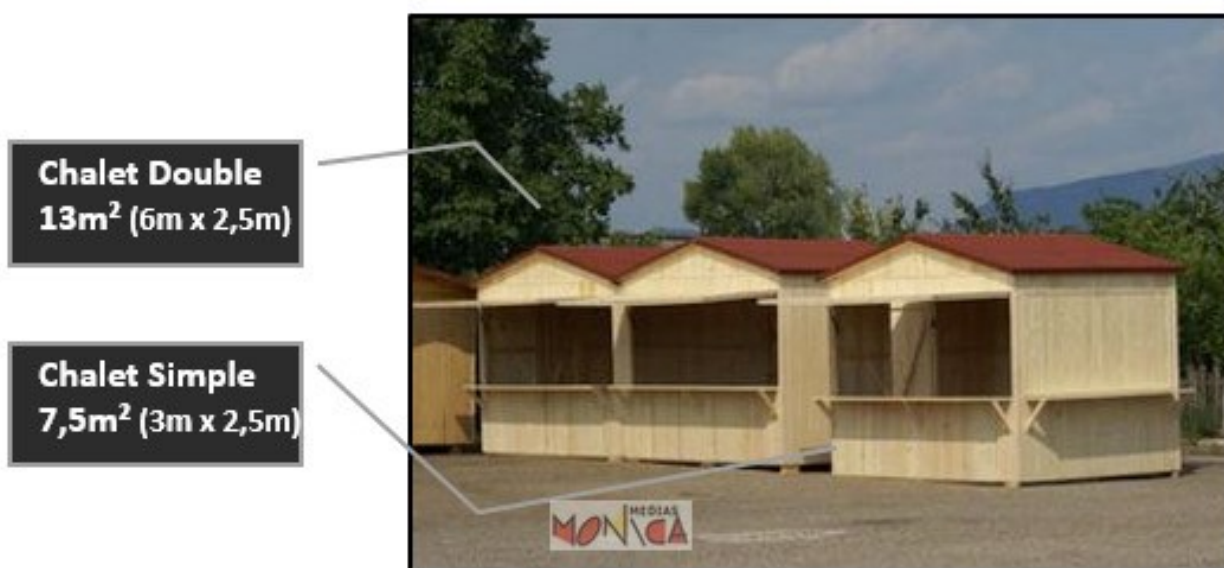

## **CHALET en bois SAPIN 3 METRES X 2,50 Location ou Achat**

- [Partager par email](#)
- [Imprimer](#)
- [PD](#)
- [Lien de la page](#)

Une surface modulable en toute facilité : les **chalets extérieurs en bois de**

**sapin** sont disponibles en 3 m x 2,50 m. Nous pouvons les jumeler pour en faire des chalets doubles en 6 m x 2,50 m.

Une configuration personnalisable au top : les **chalets extérieurs en bois de sapin** disposent de façades avec auvents munis de vérins. Pour s'adapter à tous les besoins, les chalets extérieurs sont disponibles avec 1, 2 ou 3 ouvertures en façade.

## CHALET en bois SAPIN 3 METRES X 2,50 Location ou Achat

Published on Monica Médias (<https://www.monicamedias.com>)

---

Longueur en façade : 3 m ; Largeur : 2,50 m ; Hauteur au faîtage : 2,70 m ;  
Hauteur en rive : 2,20 m en bois sec, essence sapin naturel, bois traité  
fongicide, lazure sur l'extérieur du chalet.

## CHALET en bois SAPIN 3 METRES X 2,50 Location ou Achat

Published on Monica Médias (<https://www.monica medias.com>)

Toiture : en deux éléments, montés sur cadres en tasseaux de 30 mm x 60 mm garnis d'OSB de 9 mm et recouverts de Polysol rouge soudé ; bande de faîtières en fer teinté rouge, peinture anticorrosion ; Fronton : en deux parties triangulaires de 3,00 m x 0,40 m au faîtage.