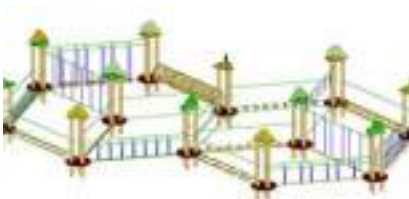

ACCROBRANCHE Parcours Escalade 12 ateliers

- [Partager par email](#)
- [Imprimer](#)
- [PD](#)
- [Lien de la page](#)

Ce magnifique **parcours Nature** et de grimpette au niveau des arbres est entièrement démontable et auto-porté.

Cet **accrobranche** enchante avec ses **12 ateliers** : une leçon d'équilibre et d'adrénaline, une animation originale bien verte et sportive, avec une installation à court ou à long terme.

Muni d'un baudrier, vous suivez le câble de sécurité auquel vous êtes accroché jusqu'à la fin de ce parcours dopé à l'oxygène.

A partir de 4 ans.

Dimensions : L 5 m x P 12 m x H 5 m

Vous aimerez aussi :

[LA FILEUSE DE LAINE](#)

[Orchestre des BERGERS MONTAGNARDS du NOËL en BLANC](#)

[LE CONCERT DE BASSE-COUR : la ferme aux animaux échassiers](#)

[MANEGE ECOLO VELO du JARDIN printanier ensoleillé !](#)

[PETITE TYROLIENNE](#)

[BABY JUNGLE GONFLABLE](#)

[LOCATION MACHINE A DANSER D.D.R.](#)

[ACCROBRANCHE DOUBLE](#)

Source URL: <https://www.monicamedias.com/accrobranche-parcours-escalade-12-ateliers.html>