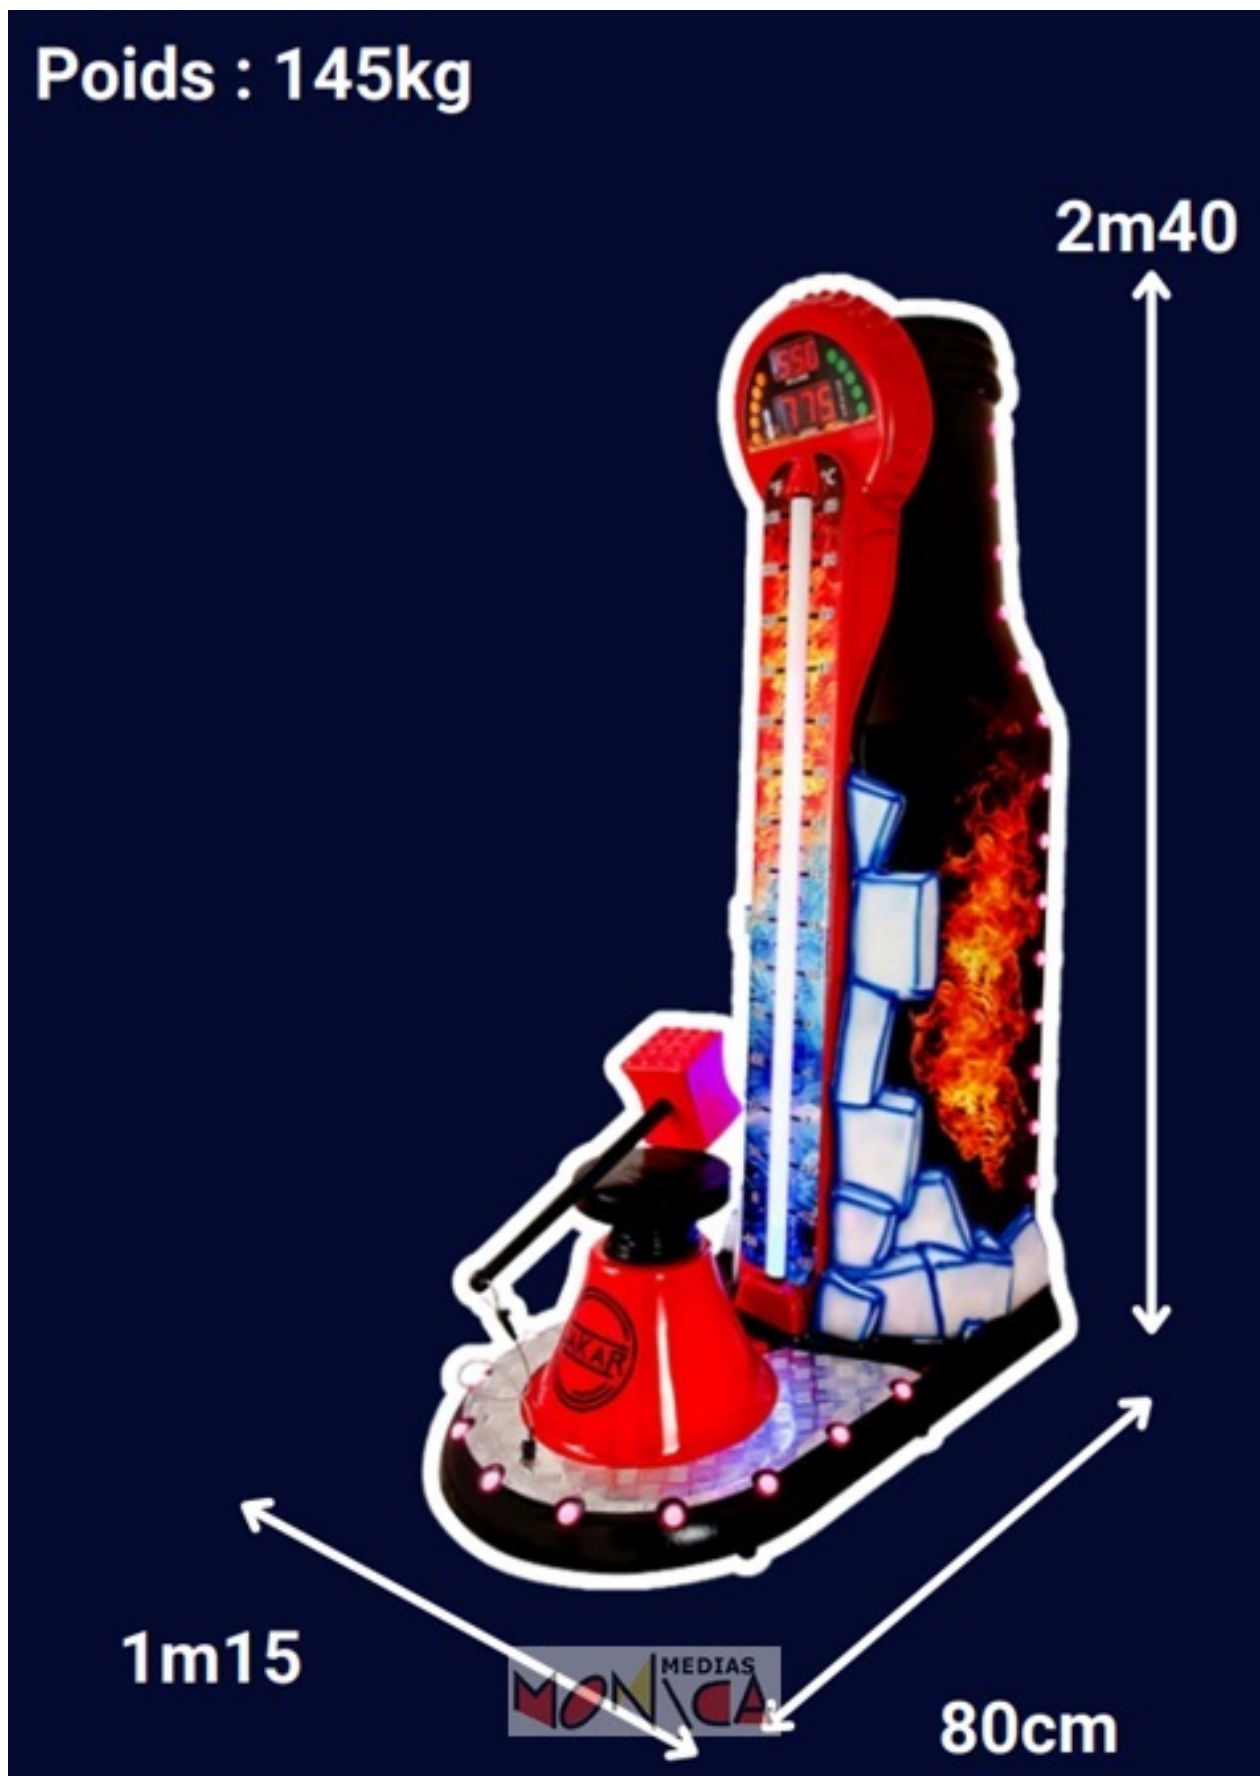

MAILLOCHE ELECTRONIQUE à louer : le Jeu de Fête Foraine High-Tech qui rend Marteau !

- [Partager par email](#)
- [Imprimer](#)
- [PD](#)
- [Lien de la page](#)

C'est le **jeu de force** le plus **festif** et **traditionnel** du monde **forain** mais transposé à l'ère **numérique** et spectaculaire...

Le populaire **coup de poing** des forts des Halles, mais en **mode high-tech** !

Vous mesurez toujours votre force avec un **marteau** mais avec beaucoup moins de bruit et un logiciel dernier cri pour apprécier votre **force de bras** et poignets...

Votre véritable **jeu de mailloche électronique design** est personnalisable en le *brandant* avec élégance, adhésifs et accessoires à votre marque...

*Dimensions de votre **mailloche électro pro** : L 140 cm X l 70 cm
X H 225 cm pour un poids de 130 kg*