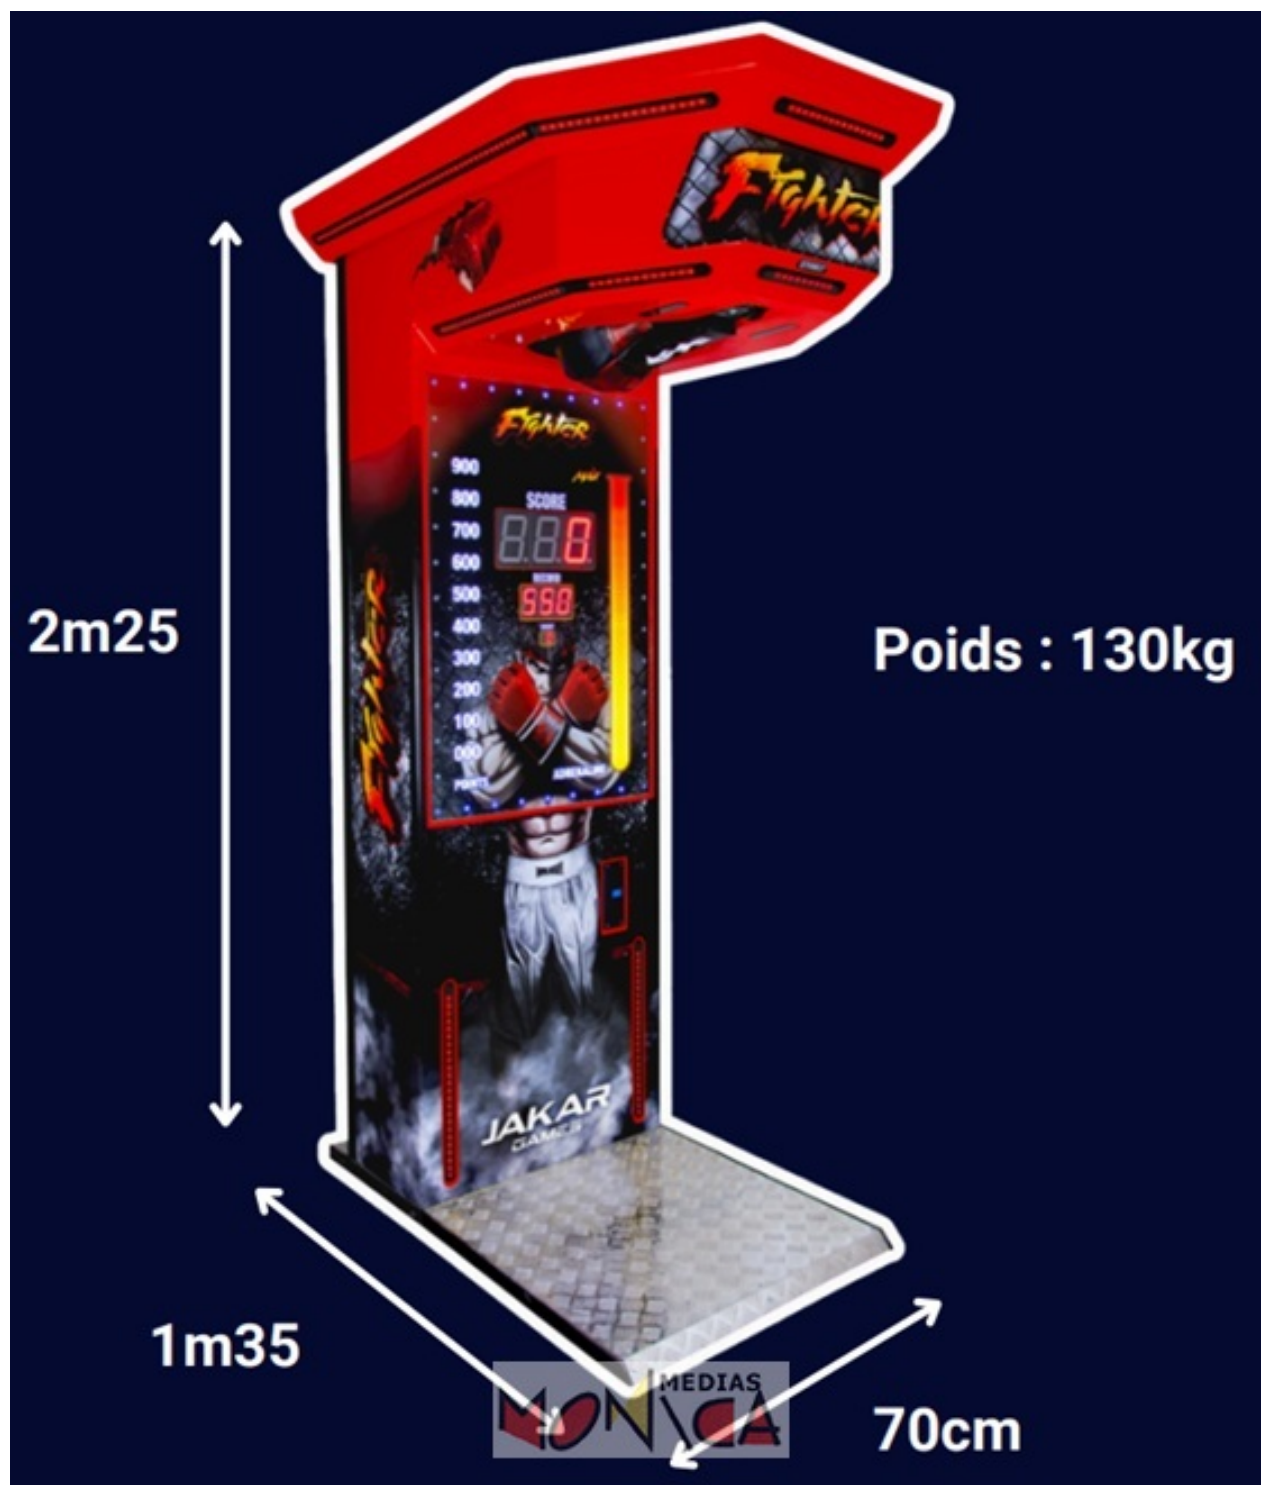

SIMULATEUR de BOXE : jeu de FORCE électronique

- [Partager par email](#)
- [Imprimer](#)
- [PD](#)
- [Lien de la page](#)

Voici l'un des **jeux de force** les plus directs et high-tech de notre parc de **jeux forains**...

Le **jeu du coup de poing** ou **punching-ball** s'est offert un lifting de luxe, il est maintenant beau comme un **poids-lourd**!

Un **superbe simulateur de boxe électronique** tendu du ring, provocateur de directs en série et **K-O. virtuels**, bref un **punching-ball** ultra-moderne plus grand qu'une armoire à glace et plus calculateur qu'un très grand ordinateur de chez IBM !

Ce **jeu de boxe professionnel** n'est en plus pas macho pour un sou avec ces deux modes de jeux : Homme ou Femme...

Pour une fête de ville ou un événement d'entreprise bien punchy, ce **simulateur très sport** est la bonne idée pour voir s'affronter sans combat et mesurer sa force du moment entre amis, voisins et collègues.

Le simulateur de boxe électronique : le moins simulateur des jeux sportifs de force pure...

*Dimensions de votre **simulateur de boxe électronique** : L 135 cm X l 70 cm X H 225 cm / 130 kg*

Cet appareil est entièrement caréné en polyester.