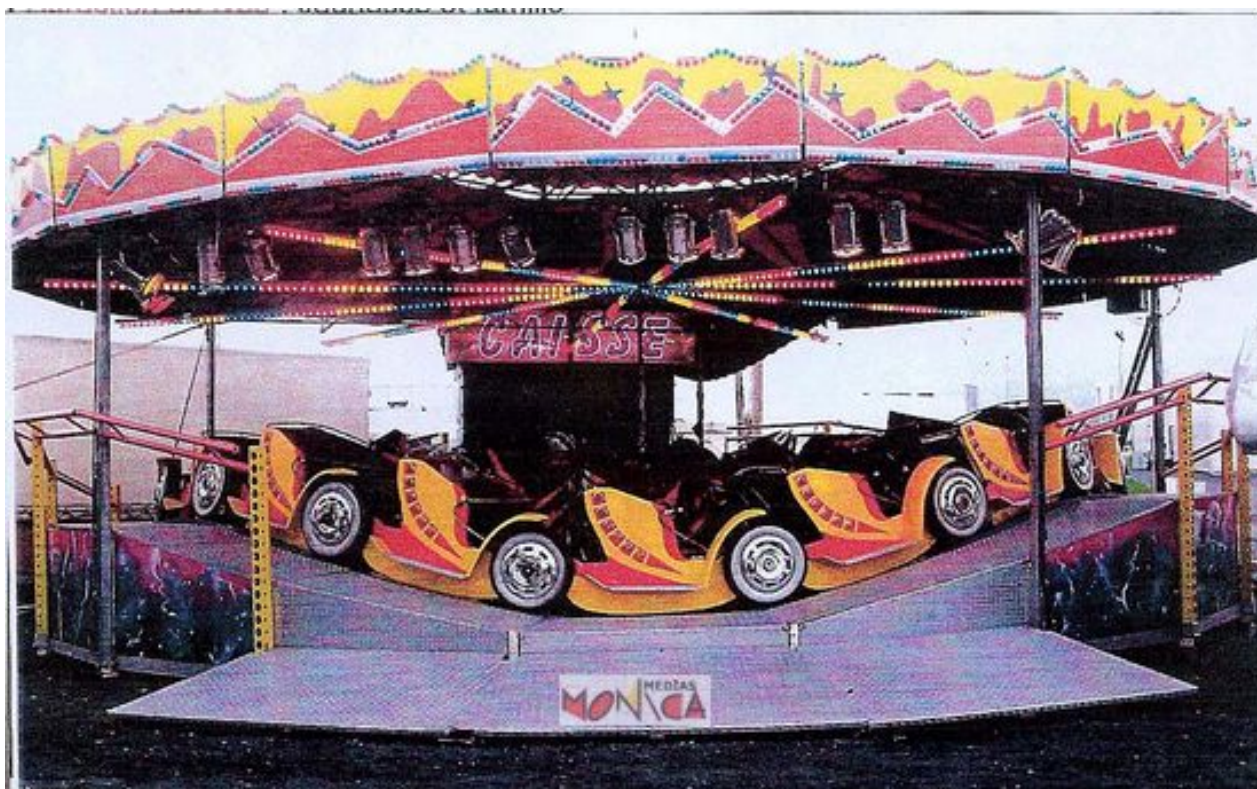

## **Le Manège CHENILLE 1939 ou Music Express, Star de la Fête Foraine...**

- [Partager par email](#)
- [Imprimer](#)
- [PD](#)
- 
- [Lien de la page](#)

Ca va vous surprendre comme quand vous serez à bord de cet **historique manège forain**, mais la chenille, de son familier **Music Express**, est en fait une **grosse attraction légendaire** et archi populaire des **plus grandes fêtes foraines** d'Europe...

La **Chenille foraine** est apparue en Allemagne dès 1920 avec pour fonction de faire tourner des **petites voitures ou nacelles** fixées entre elles pour parcourir une piste ondulée.

*Cette **authentique chenille de 1939** accueille dans ses nacelles 56 convives sur un plateau de 13 mètres de diamètre.*

Vous aimerez aussi :

[MANÈGE ROCK N ROLL CIRCUS](#)

[STAND TIR AU POULAILLER FORAIN](#)

[Le Grand Carrousel des Fêtes de Noël : l'Étincelant Manège de Lumières à Louer !](#)

[PETITE FETE FORAINE de LUXE avec Carrousel, Stands, Orgue et Gonflable...](#)

[CREPIERE KRAMPOUZ](#)

[Le Petit Carrousel de Fête Foraine à Louer](#)

[Décoration de Manèges, Chevaux, Voitures, Roue de Loterie et Jeux Forains](#)

[FER A CHEVAL FORAIN](#)

**Source URL:** <https://www.monicamedias.com/le-manege-chenille-1939-ou-music-express-star-de-la-fete-foraine.html>