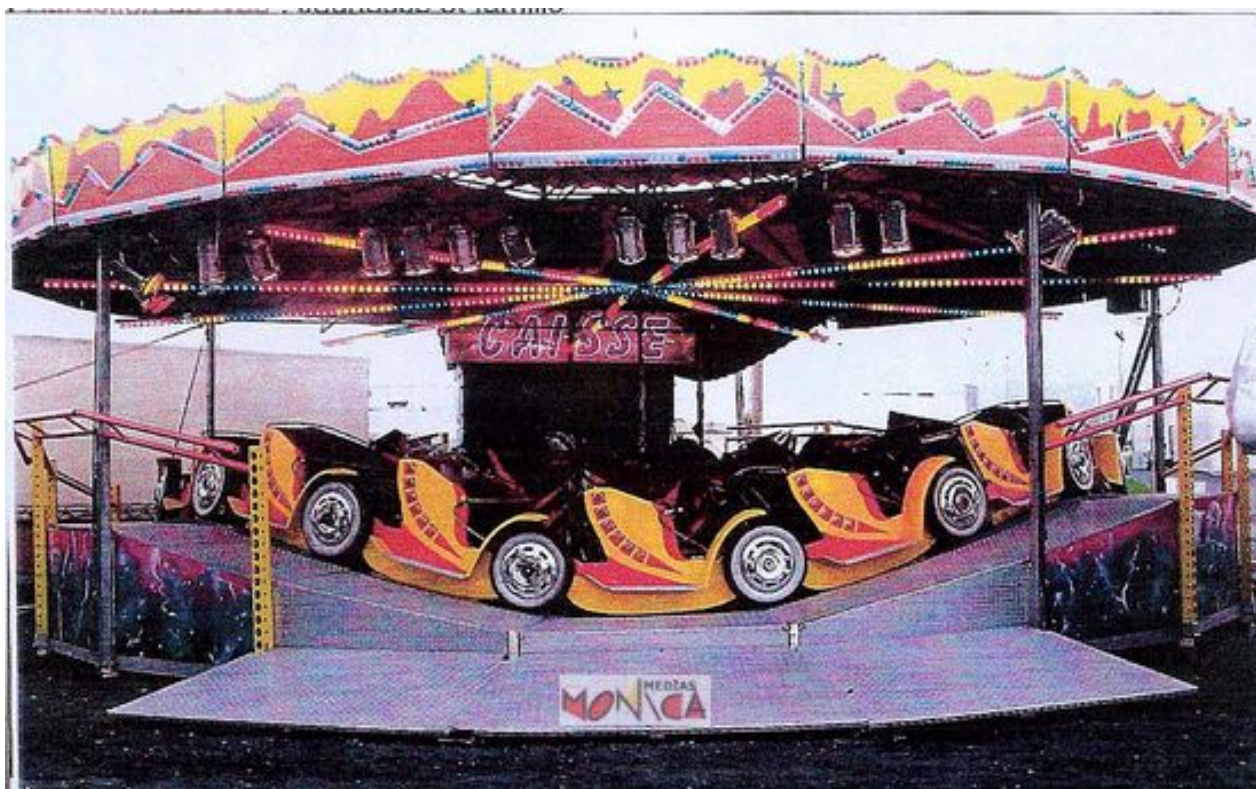

Le Manège CHENILLE 1939 ou Music Express, Star de la Fête Foraine...

- [Partager par email](#)
- [Imprimer](#)
- [PD](#)
-
- [Lien de la page](#)

Ca va vous surprendre comme quand vous serez à bord de cet **historique manège forain**, mais la chenille, de son familier **Music Express**, est en fait une **grosse attraction légendaire** et archi populaire des **plus grandes fêtes foraines** d'Europe...

La **Chenille foraine** est apparue en Allemagne dès 1920 avec pour fonction de faire tourner des **petites voitures ou nacelles** fixées entre elles pour parcourir une piste ondulée.

Cette authentique chenille de 1939 accueille dans ses nacelles 56 convives sur un plateau de 13 mètres de diamètre.

Vous aimerez aussi :

[LE MANEGE CARROUSEL DU JARDIN DE BAGATELLE](#)

[CHARRETTES FORAINES: Stands Barbe à Papa Crêpe Gaufre PopCorn Vin Chaud](#)

[MANEGE PETIT TRAIN EXPRESS](#)

[Manège Enfants Happy Days Auto Camion 1950](#)

[Petit MANEGE CARROUSEL forain à louer LAFAYETTE Fete de Ville Evenementiel Entreprise](#)

[Petit CARROUSEL ancien des CHEVAUX de BOIS](#)

[MANEGE HIPPIQUE](#)

[LE PETIT MANEGE DES CHAISES VOLANTES FORAINES](#)