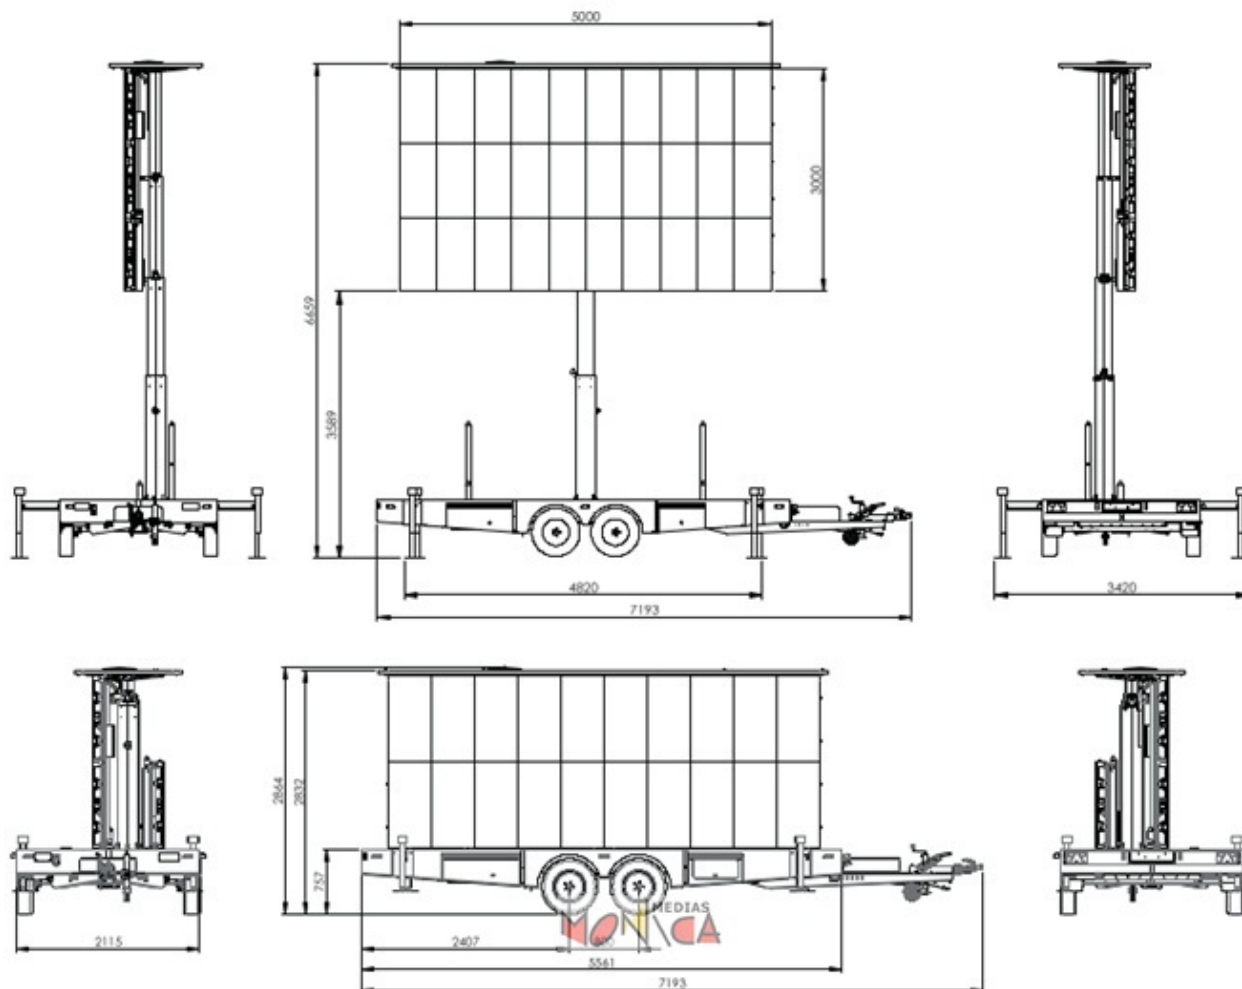

d'une autre technologie révolutionnaire, le Led, mais poussée encore plus à l'extrême grâce à la petitesse de Pitch de seulement 3,9mm. C'est-à-dire que chaque Led ou Pixel est espacé sur cet écran de moins de 4 quatre millimètres... Ce qui offre bien sûr **une luminosité id?ale indoor, voire incroyable pour des repre?sentations en extérieur.**