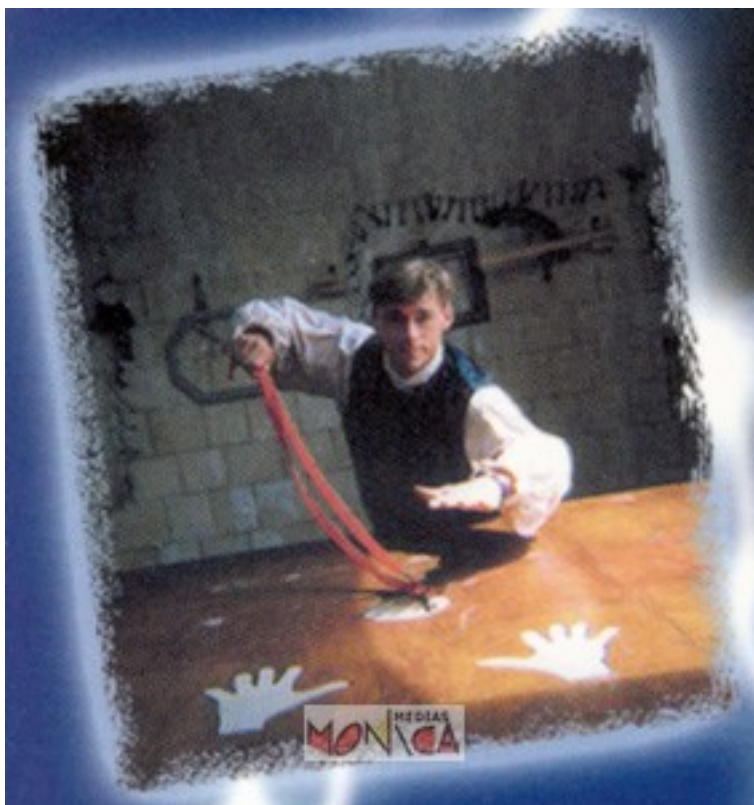

SPECTACLE DE MAGIE FANTASTIQUE

- [Partager par email](#)
- [Imprimer](#)
- [PD](#)
- [Lien de la page](#)

Place à une **star de la magie** !

Très souvent vu à la télé, Hervé est de cette race d'artistes qui véhicule tout un imaginaire laissant rêveur, souvent pantois.

Carla Bruni-Sarkozy, premier public d'Hervé !

Dans le fabuleux domaine de la magie scénique, il offrira un visuel inoubliable adapté à tous publics.

La discipline du close up se résume pour lui à produire de vrais petits miracles à 20 centimètres des yeux des spectateurs.

Il charmera aussi avec ses spectacles montrant colombes et perroquets. Et pour les enfants toute une animation à base de sculptures de ballons transformera chacun en personnage de conte de fée.

Parmi ses références télévisuelles : le tellement fameux et indétrônable